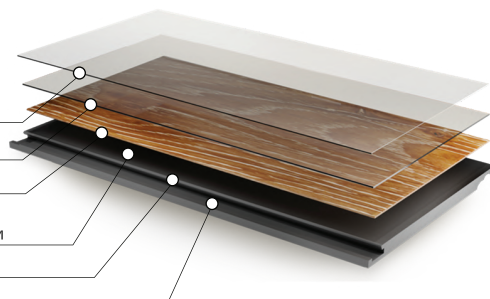

Коллекция	Family
Размер планки	1220x180 мм
Общая толщина	4 мм
Толщина защитного слоя	0,55 мм
Количество в упаковке	12 шт. (2,635 м ²)
Вес упаковки	22,8 кг
Плотность	2000 кг/м ³
Соединение	Замковое Click
Структура поверхности	Фактура дерева

Структура усовершенствованного кварцевого SPC ламината

Полиуретановый защитный слой
с углеродными нанотрубками
от ультрафиолетовых лучей и истирания

Защитный структурированный слой из ПВХ

Декоративный слой

Каменно-полимерная плита высокой
плотности (SPC) с углеродными нанотрубками

Фаска с четырёх сторон

Замковая система

Наличие фаски	4v-groove	Закручивание после воздействия тепла	0мм
Использование с системой тёплый пол	≤ 28°C	Остаточная деформация	<0,01мм
Износостойкость	Группа Т	Устойчивость к свету	4 (Max-5)
Класс эмиссии формальдегида	E0	Стабильность размеров	<0,1%
Устойчивость к пятнам и бытовым химикатам	Высокая	Класс использования	43
		Класс пожарной безопасности	КМ2